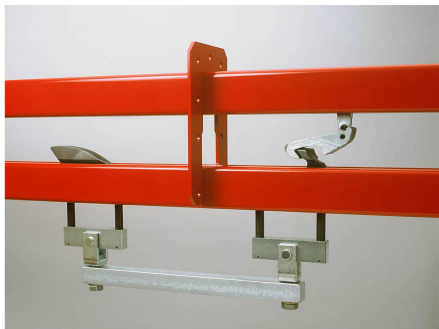

[Aplikatory prąšku](#)

Pistolety elektrostatyczne do nanoszenia farby proszkowej

ROMER - Producent wysokiej jakości lakierni proszkowych

[Dopravníkové systémy](#)

[Čištění vzduchu](#)

[Přeprava barev](#)

[Systemy pomiarowe i sterowniki](#)