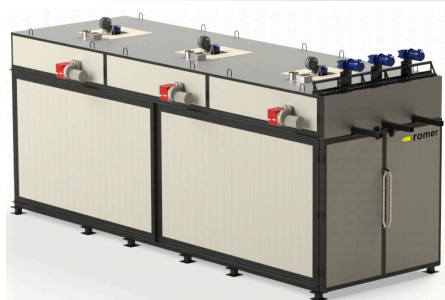

[Správa barev](#)

[Vytvrzovací pece](#)