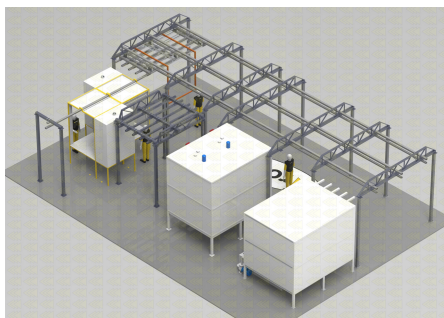

[Ruční s traverzy](#)

[Manualne z trawersami 2](#)