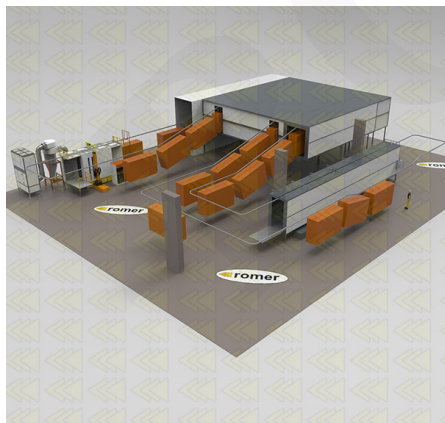

# Ukłzkové konfigurace

Všechny instalace jsou vyráběny na míru, v závislosti na požadavcích zákazníka, níže jsou příklady konfigurací vytvořených pro naše zákazníky.

[Automatická jednokolejka](#)

[Automatyczne monorail 2](#)

[Automatyczne monorail 3](#)

[Automatický power&free](#)

## ROMER - Producent wysokiej jakości lakierni proszkowych

[Hybridní poloautomat](#)

[Ruční s traverzy](#)

[Manualne z trawersami 2](#)