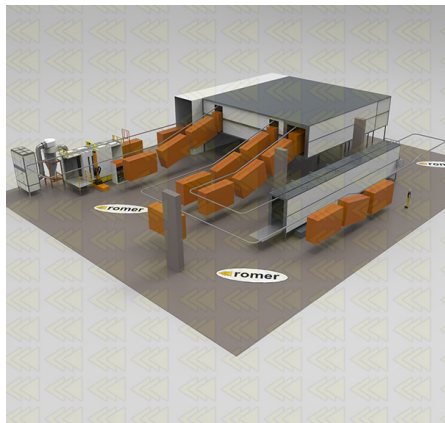

# Ukłzkové konfigurace

Všechny instalace jsou vyráběny na míru, v závislosti na požadavcích zákazníka, níže jsou příklady konfigurací vytvořených pro naše zákazníky.

[Automatická jednokolejka](#)

[Automatyczne monorail 2](#)

## ROMER - Producent wysokiej jakości lakierni proszkowych

[Hybridní poloautomat](#)

[Ruční s traverzy](#)

[Manualne z trawersami 2](#)