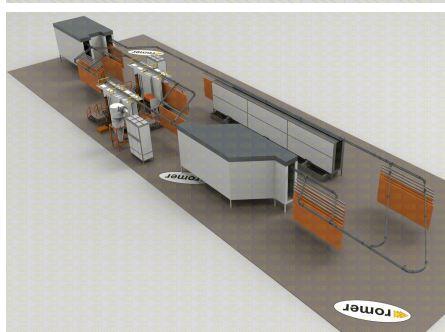

Configuraciones de muestra

Todas las instalaciones se realizan a medida, dependiendo de los requerimientos del cliente, a continuación se muestran ejemplos de configuraciones realizadas para nuestros clientes.

[Monorriel automático](#)

[Automatyczne monorail 2](#)

[Automatyczne monorail 3](#)

[Automático power&free](#)

ROMER - Producent wysokiej jakości lakierni proszkowych

[Semiautomático híbrido](#)

[Manual con travesías](#)