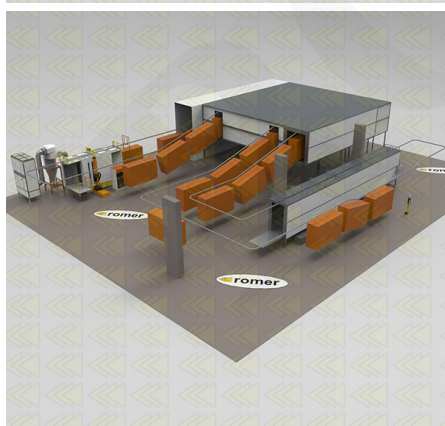

Configuraciones de muestra

Todas las instalaciones se realizan a medida, dependiendo de los requerimientos del cliente, a continuación se muestran ejemplos de configuraciones realizadas para nuestros clientes.

[Monorriel automático](#)

[Automatyczne monorail 2](#)

[Automatyczne monorail 3](#)

[Automático power&free](#)

ROMER - Producent wysokiej jakości lakierni proszkowych

[Semiautomático híbrido](#)

[Manual con travesías](#)

[Manualne z trawersami 2](#)

ROMER