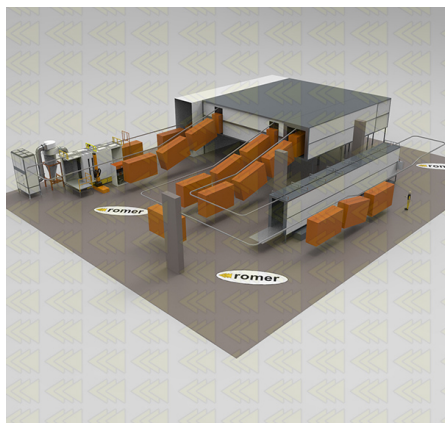

Configuraciones de muestra

Todas las instalaciones se realizan a medida, dependiendo de los requerimientos del cliente, a continuación se muestran ejemplos de configuraciones realizadas para nuestros clientes.

[Monorriel automático](#)

[Automatyczne monorail 2](#)

[Automatyczne monorail 3](#)

[Automático power&free](#)

ROMER - Producent wysokiej jakości lakierni proszkowych

[Semiautomático híbrido](#)

[Manual con travesías](#)

[Manualne z trawersami 2](#)

ROMER