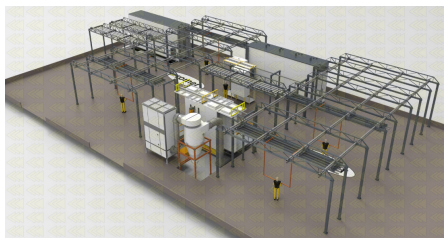

Przykładowe konfiguracje

Wszelkie instalacje produkowane są pod wymiar, w zależności od wymagań klienta, poniżej przykładowe konfiguracje wykonane dla naszych klientów.

[Automatyczne monorail](#)

[Automatyczne monorail 2](#)

[Automatyczne monorail 3](#)

[Automatyczne power&free](#)

ROMER - Producent wysokiej jakości lakierni proszkowych

[Hybrydowe pół-automatyczne](#)

[Manualne z trawersami](#)

[Manualne z trawersami 2](#)