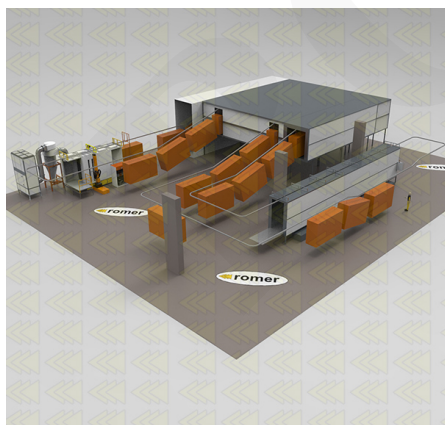

Przykładowe konfiguracje

Wszelkie instalacje produkowane są pod wymiar, w zależności od wymagań klienta, poniżej przykładowe konfiguracje wykonane dla naszych klientów.

[Automatyczne monorail](#)

[Automatyczne monorail 2](#)

[Automatyczne monorail 3](#)

[Automatyczne power&free](#)

ROMER - Producent wysokiej jakości lakierni proszkowych

[Hybrydowe pół-automatyczne](#)

[Manualne z trawersami](#)

[Manualne z trawersami 2](#)