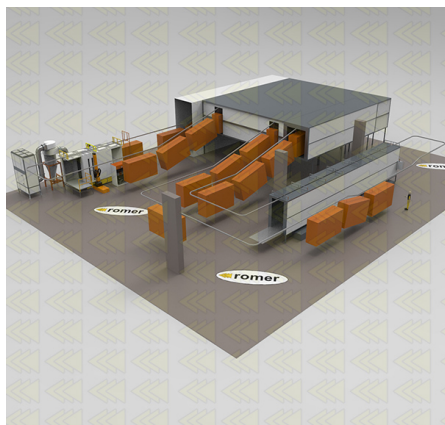

Przykładowe konfiguracje

Wszelkie instalacje produkowane są pod wymiar, w zależności od wymagań klienta, poniżej przykładowe konfiguracje wykonane dla naszych klientów.

[Automatyczne monorail](#)

[Automatyczne monorail 2](#)

[Automatyczne monorail 3](#)

[Automatyczne power&free](#)

ROMER - Producent wysokiej jakości lakierni proszkowych

[Hybrydowe pół-automatyczne](#)

[Manualne z trawersami](#)

[Manualne z trawersami 2](#)