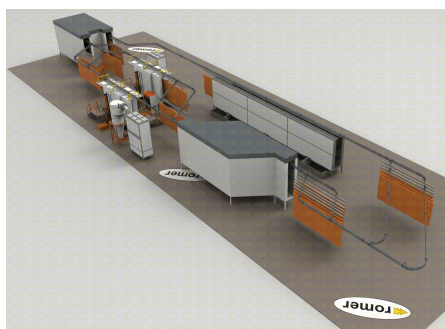

Przykładowe konfiguracje

Wszelkie instalacje produkowane są pod wymiar, w zależności od wymagań klienta, poniżej przykładowe konfiguracje wykonane dla naszych klientów.

[Automatyczne monorail](#)

[Automatyczne monorail 2](#)

[Automatyczne monorail 3](#)

[Automatyczne power&free](#)

ROMER - Producent wysokiej jakości lakierni proszkowych

[Hybrydowe pół-automatyczne](#)

[Manualne z trawersami](#)

[Manualne z trawersami 2](#)