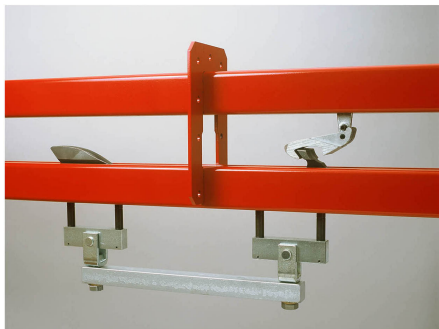

[Applicateurs de poudre](#)

Pistolety elektrostatyczne do nanoszenia farby proszkowej

ROMER - Producent wysokiej jakości lakierni proszkowych

[Systèmes de transport](#)

[Purification de l'air](#)

[Transport de peinture](#)