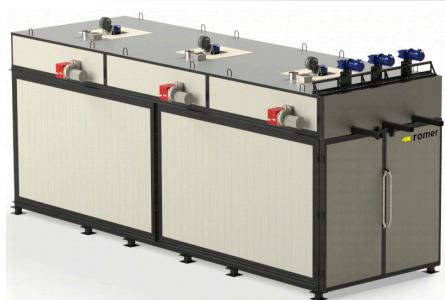

[Gestion de la peinture](#)

[Fours de polymérisation](#)