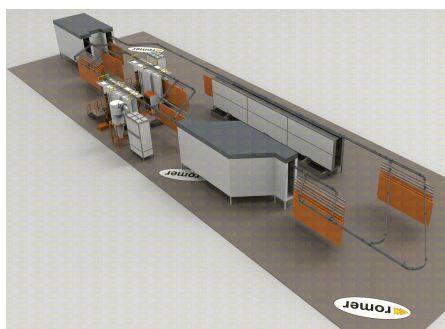

Exemples de configurations

Toutes les installations sont réalisées sur mesure, en fonction des exigences du client, voici des exemples de configurations réalisées pour nos clients.

[Monorail automatique](#)

[Automatyczne monorail 2](#)

[Automatyczne monorail 3](#)

[Automatique power&free](#)

ROMER - Producent wysokiej jakości lakierni proszkowych

[Semi-automatique hybride](#)

[Manuel avec parcours](#)

[Manuelne z trawersami 2](#)