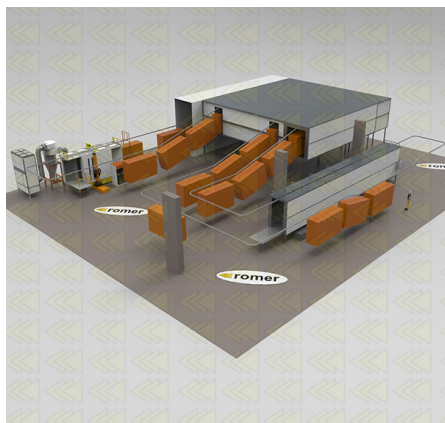

Exemples de configurations

Toutes les installations sont réalisées sur mesure, en fonction des exigences du client, voici des exemples de configurations réalisées pour nos clients.

[Monorail automatique](#)

[Automatyczne monorail 2](#)

[Automatyczne monorail 3](#)

[Automatique power&free](#)

ROMER - Producent wysokiej jakości lakierni proszkowych

[Semi-automatique hybride](#)

[Manuel avec parcours](#)

[Manuelne z trawersami 2](#)

ROMER