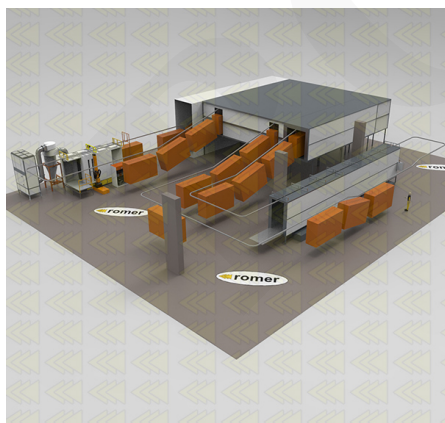

Exemples de configurations

Toutes les installations sont réalisées sur mesure, en fonction des exigences du client, voici des exemples de configurations réalisées pour nos clients.

[Monorail automatique](#)

[Automatyczne monorail 2](#)

[Automatyczne monorail 3](#)

[Automatique power&free](#)

ROMER - Producent wysokiej jakości lakierni proszkowych

[Semi-automatique hybride](#)

[Manuel avec parcours](#)

[Manuelne z trawersami 2](#)

ROMER