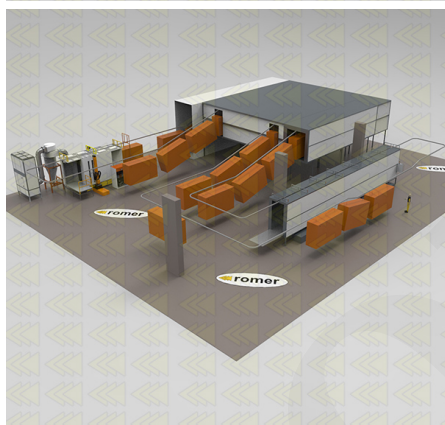

Exemples de configurations

Toutes les installations sont réalisées sur mesure, en fonction des exigences du client, voici des exemples de configurations réalisées pour nos clients.

[Monorail automatique](#)

[Automatyczne monorail 2](#)

[Automatyczne monorail 3](#)

[Automatique power&free](#)

ROMER - Producent wysokiej jakości lakierni proszkowych

[Semi-automatique hybride](#)

[Manuel avec parcours](#)

[Manuelne z trawersami 2](#)

ROMER