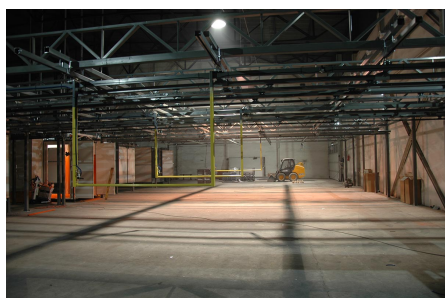

Trolleytransporten

ROMER produceert ook de handbediende transportsystemen.

Deze transportsystemen zijn ontworpen en worden gefabriceerd op klantspecificaties, gebruikmakend van standaard componenten om de totale investering laag te houden. Hieronder zijn voorbeelden van deze apparatuur.

For more information please check [sample configurations powder coating sets](#)

Foto's

Voorbeelden van realisaties