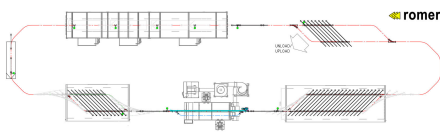

Kraftfrie transportører

ROMER er involvert i planleggingen og installasjonen av Power-and-Free transportkjeden. Transportører av denne typen har mange flere muligheter sammenlignet med kontinuerlige transportører. I tilfelle av denne typen applikasjoner er det mulig å stoppe delene i ovnen slik at kubikkvolumet kan reduseres.

Dette systemet muliggjør lagring av tverrgående lange deler i ovnen eller bruk av brytere til mange boder.

Følgende er noen eksempler på produkter

galleri

ROMER - Producent wysokiej jakości lakierni proszkowych