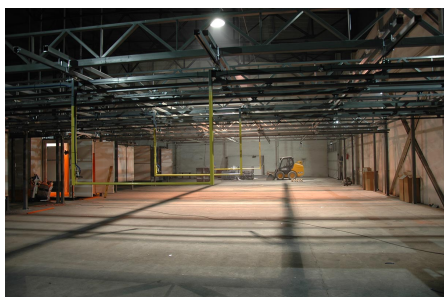

Cross travers

selskapet **ROMER**-er også involvert i produksjonen av suspenderte transportsystemer. **Cross traverses (Cross transports) er designet og produsert for spesifikke installasjoner** Eksempler på utstyr presenteres nedenfor.

For more information please check [sample configurations powder coating sets](#)

Bilder

Eksempler på realisasjoner

Tilbehør for tverrbjelker