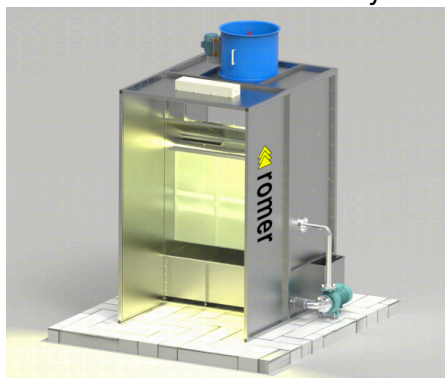

[Kabiny mokre z filtracją suchą](#)

Lakierowanie farbami mokrymi

[Kabiny mokre ze ścianą wodną](#)