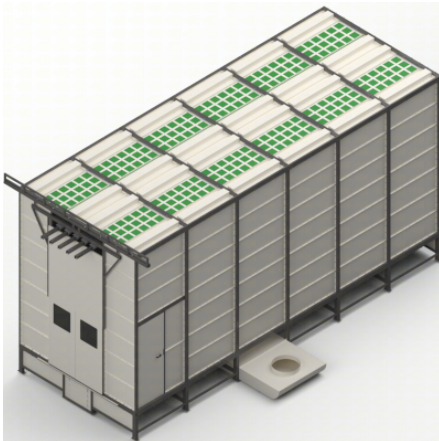

Pulverhytter

Romer pulverlakeringsboder brukes til å trekke ut det oversprøytede pulveret under pulverlakkering. Filterenheten skiller det ekstraherte pulveret fra pulver-luft-blandingen. Filterpatronene rengjøres automatisk vekselvis.

[Kabiny tunelowe](#)

Wysoka czystość, dobra widoczność

[Manuelle hytter](#)

Manuell maling

[Automatiske hytter](#)

Rask fargeendring, høy produksjonseffektivitet

ROMER - Producent wysokiej jakości lakierni proszkowych