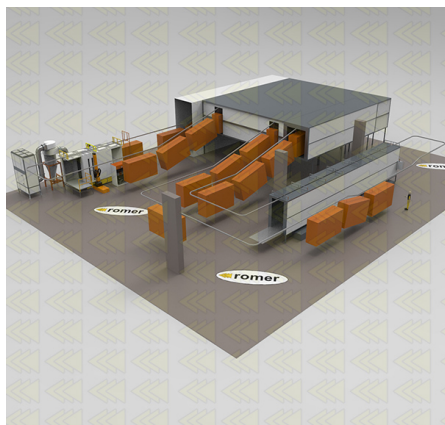

Eksempelkonfigurasjoner

Alle installasjoner er laget etter mål, avhengig av kundens krav, nedenfor er eksempler på konfigurasjoner laget for våre kunder.

[Automatisk monorail](#)

[Automatyczne monorail 2](#)

[Automatyczne monorail 3](#)

[Automatyczne power&free](#)

ROMER - Producent wysokiej jakości lakierni proszkowych

[Hybrid semi-automatisk](#)

[Manuell med traverser](#)

[Manualne z trawersami 2](#)