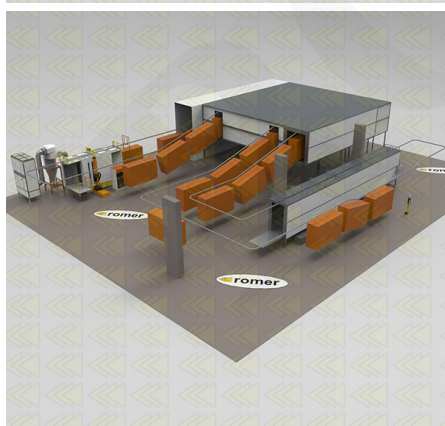

Eksempelkonfigurasjoner

Alle installasjoner er laget etter mål, avhengig av kundens krav, nedenfor er eksempler på konfigurasjoner laget for våre kunder.

[Automatisk monorail](#)

[Automatyczne monorail 2](#)

[Automatyczne monorail 3](#)

[Automatyczne power&free](#)

ROMER - Producent wysokiej jakości lakierni proszkowych

[Hybrid semi-automatisk](#)

[Manuell med traverser](#)

[Manualne z trawersami 2](#)