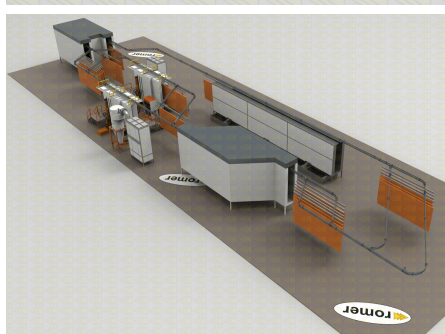

Eksempelkonfigurasjoner

Alle installasjoner er laget etter mål, avhengig av kundens krav, nedenfor er eksempler på konfigurasjoner laget for våre kunder.

[Automatisk monorail](#)

[Automatyczne monorail 2](#)

[Automatyczne monorail 3](#)

[Automatyczne power&free](#)

ROMER - Producent wysokiej jakości lakierni proszkowych

[Hybrid semi-automatisk](#)

[Manuell med traverser](#)

[Manualne z trawersami 2](#)