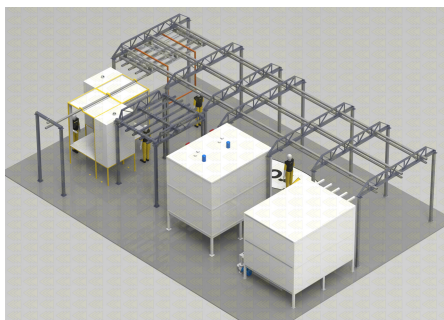

[Hybrid semi-automatisk](#)

[Manuell med traverser](#)