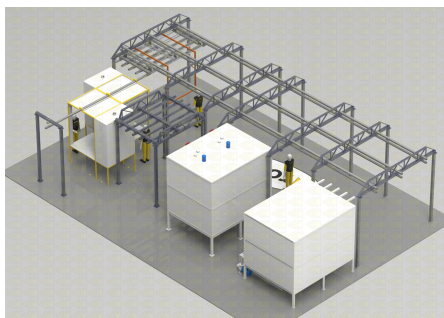

[Automatyczne monorail 3](#)

[Automatyczne power&free](#)

ROMER - Producent wysokiej jakości lakierni proszkowych

[Hybrid semi-automatisk](#)

[Manuell med traverser](#)

[Manualne z trawersami 2](#)