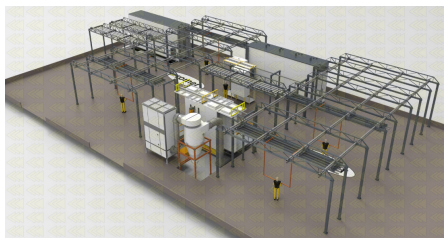

Eksempelkonfigurasjoner

Alle installasjoner er laget etter mål, avhengig av kundens krav, nedenfor er eksempler på konfigurasjoner laget for våre kunder.

[Automatisk monorail](#)

[Automatyczne monorail 2](#)

[Automatyczne monorail 3](#)

[Automatyczne power&free](#)

ROMER - Producent wysokiej jakości lakierni proszkowych

[Hybrid semi-automatisk](#)

[Manuell med traverser](#)

[Manualne z trawersami 2](#)