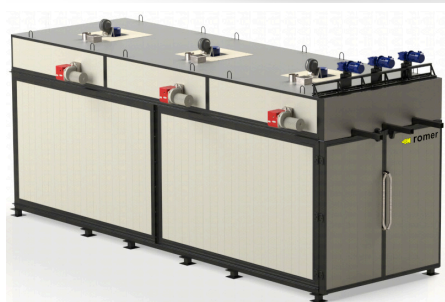

[Zarządzanie farbą](#)

[Piecze i suszarki](#)