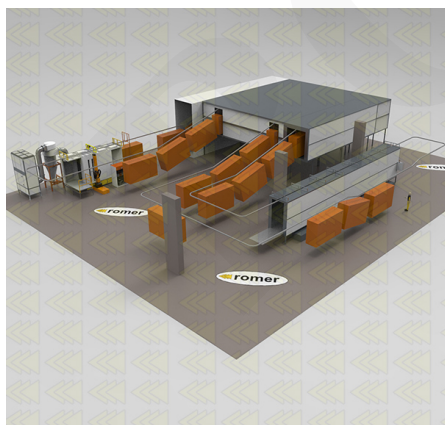

# Przykładowe konfiguracje

Wszelkie instalacje produkowane są pod wymiar, w zależności od wymagań klienta, poniżej przykładowe konfiguracje wykonane dla naszych klientów.

[Automatyczne monorail](#)

[Automatyczne monorail 2](#)

[Automatyczne monorail 3](#)

[Automatyczne power&free](#)

ROMER - Producent wysokiej jakości lakierni proszkowych

[Hybrydowe pół-automatyczne](#)

[Manualne z trawersami](#)

[Manualne z trawersami 2](#)