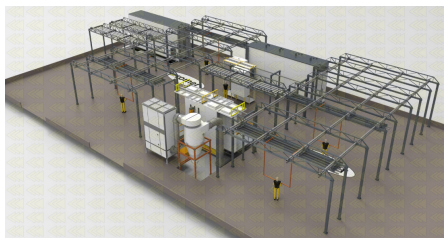

# Przykładowe konfiguracje

Wszelkie instalacje produkowane są pod wymiar, w zależności od wymagań klienta, poniżej przykładowe konfiguracje wykonane dla naszych klientów.

[Automatyczne monorail](#)

[Automatyczne monorail 2](#)

[Automatyczne monorail 3](#)

[Automatyczne power&free](#)

ROMER - Producent wysokiej jakości lakierni proszkowych

[Hybrydowe pół-automatyczne](#)

[Manualne z trawersami](#)

[Manualne z trawersami 2](#)