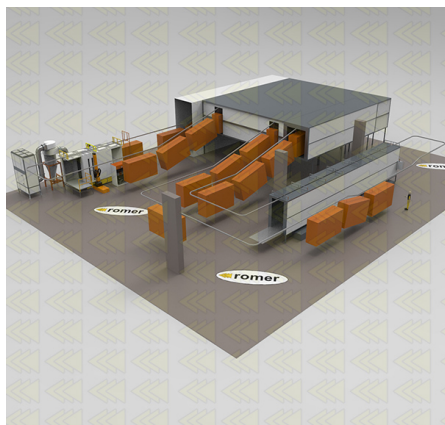

# Przykładowe konfiguracje

Wszelkie instalacje produkowane są pod wymiar, w zależności od wymagań klienta, poniżej przykładowe konfiguracje wykonane dla naszych klientów.

[Automatyczne monorail](#)

[Automatyczne monorail 2](#)

[Automatyczne monorail 3](#)

[Automatyczne power&free](#)

ROMER - Producent wysokiej jakości lakierni proszkowych

[Hybrydowe pół-automatyczne](#)

[Manualne z trawersami](#)

[Manualne z trawersami 2](#)