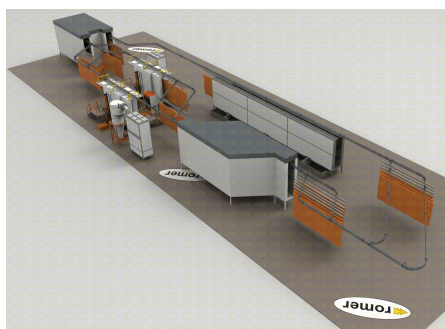

# Przykładowe konfiguracje

Wszelkie instalacje produkowane są pod wymiar, w zależności od wymagań klienta, poniżej przykładowe konfiguracje wykonane dla naszych klientów.

[Automatyczne monorail](#)

[Automatyczne monorail 2](#)

[Automatyczne monorail 3](#)

[Automatyczne power&free](#)

ROMER - Producent wysokiej jakości lakierni proszkowych

[Hybrydowe pół-automatyczne](#)

[Manualne z trawersami](#)

[Manualne z trawersami 2](#)