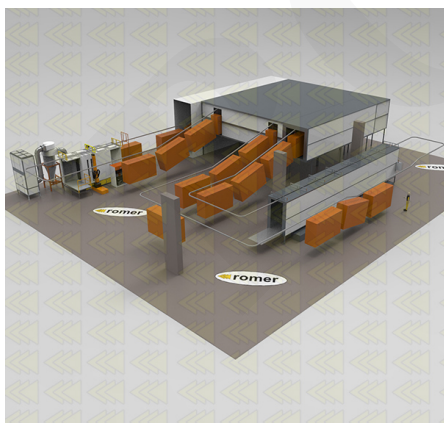

Configurações de amostra

Todas as instalações são feitas sob medida, dependendo dos requisitos do cliente, abaixo estão alguns exemplos de configurações feitas para nossos clientes.

[Monotrilho automático](#)

[Automatyczne monorail 2](#)

[Automatyczne monorail 3](#)

[automático power&free](#)

ROMER - Producent wysokiej jakości lakierni proszkowych

[Híbrido semi-automático](#)

[Manual com travessas](#)

[Manualne z trawersami 2](#)