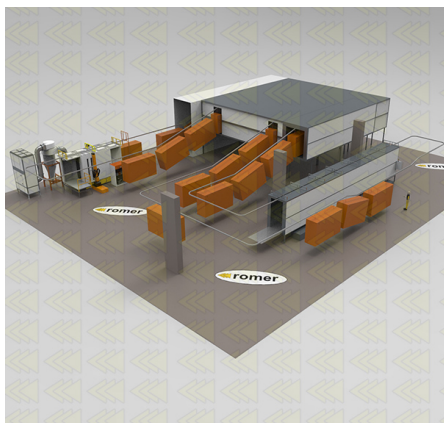

Configurações de amostra

Todas as instalações são feitas sob medida, dependendo dos requisitos do cliente, abaixo estão alguns exemplos de configurações feitas para nossos clientes.

[Monotrilho automático](#)

[Automatyczne monorail 2](#)

[Automatyczne monorail 3](#)

[automático power&free](#)

ROMER - Producent wysokiej jakości lakierni proszkowych

[Híbrido semi-automático](#)

[Manual com travessas](#)

[Manualne z trawersami 2](#)