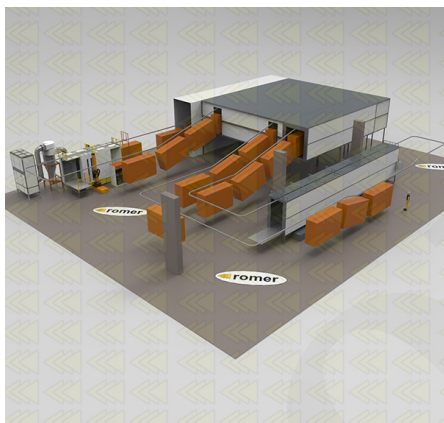

Configurações de amostra

Todas as instalações são feitas sob medida, dependendo dos requisitos do cliente, abaixo estão alguns exemplos de configurações feitas para nossos clientes.

[Monotrilho automático](#)

[Automatyczne monorail 2](#)

[Automatyczne monorail 3](#)

[automático power&free](#)

ROMER - Producent wysokiej jakości lakierni proszkowych

[Híbrido semi-automático](#)

[Manual com travessas](#)

[Manualne z trawersami 2](#)