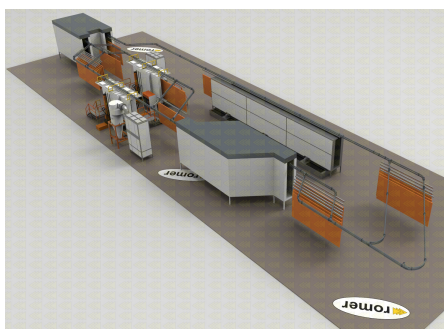

Configurações de amostra

Todas as instalações são feitas sob medida, dependendo dos requisitos do cliente, abaixo estão alguns exemplos de configurações feitas para nossos clientes.

[Monotrilho automático](#)

[Automatyczne monorail 2](#)

[Automatyczne monorail 3](#)

[automático power&free](#)

ROMER - Producent wysokiej jakości lakierni proszkowych

[Híbrido semi-automático](#)

[Manual com travessas](#)

[Manualne z trawersami 2](#)