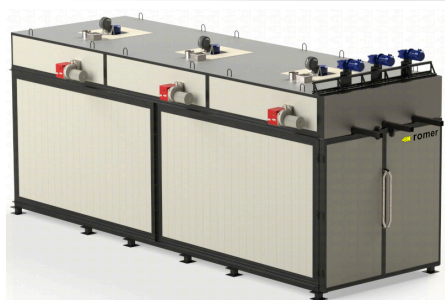

[Správa barev](#)

[Vytvřovací pece](#)