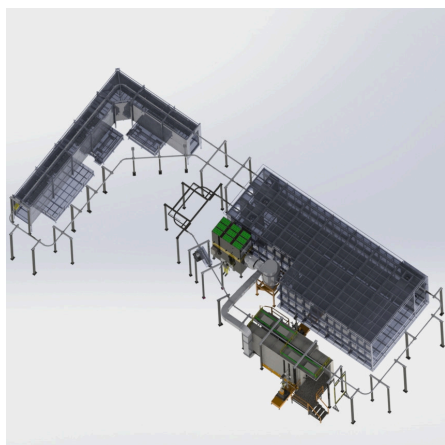

Produkty

[Lakiernie automatyczne](#)