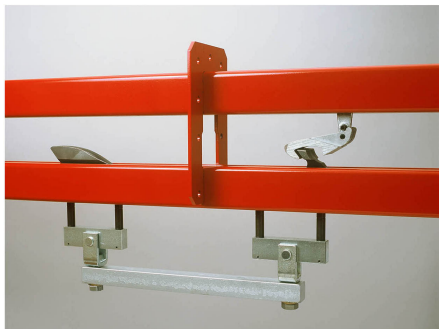

[Aplikatory prášku](#)

Pistolety elektrostatyczne do nanoszenia farby proszkowej

ROMER - Producent wysokiej jakości lakierni proszkowych

[Dopravníkové systémy](#)

[Čištění vzduchu](#)

[Přeprava barev](#)

[Systemy pomiarowe i sterowniki](#)