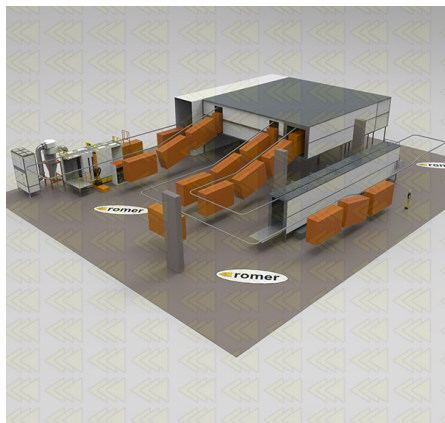

ROMER - Producent wysokiej jakości lakierni proszkowych

[Ukłaskové konfigurace](#)

ROMER