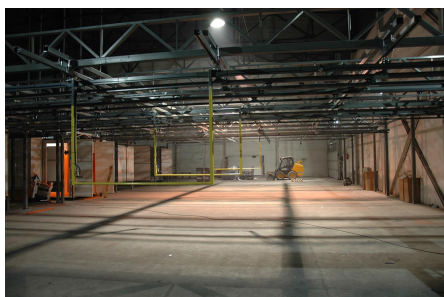

Cross traverz

Společnost **ROMER** se také zabývá výrobou zavěšených dopravních systémů.

Křížové traverzy (Cross transports) jsou navrženy a vyrobeny pro konkrétní instalace

Níže jsou uvedeny příklady vybavení.

For more information please check [sample configurations powder coating sets](#)

Photos

Examples of realizations

Accessories for crossbeams