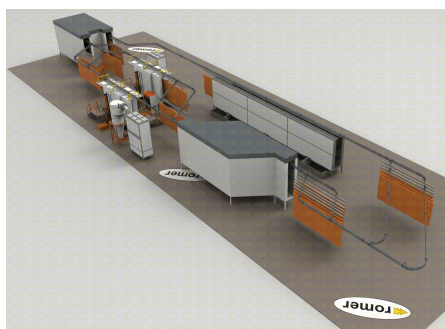

[Automatyczne monorail 3](#)

[Automatický power&free](#)