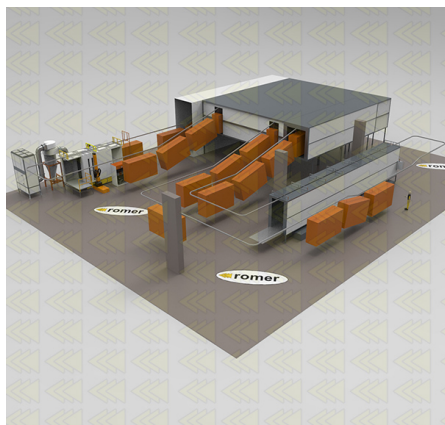

# Ukłzkové konfigurace

Všechny instalace jsou vyráběny na míru, v závislosti na požadavcích zákazníka, níže jsou příklady konfigurací vytvořených pro naše zákazníky.

[Automatická jednokolejka](#)

[Automatyczne monorail 2](#)

[Automatyczne monorail 3](#)

[Automatický power&free](#)

## ROMER - Producent wysokiej jakości lakierni proszkowych

[Hybridní poloautomat](#)

[Ruční s traverzy](#)

[Manualne z trawersami 2](#)