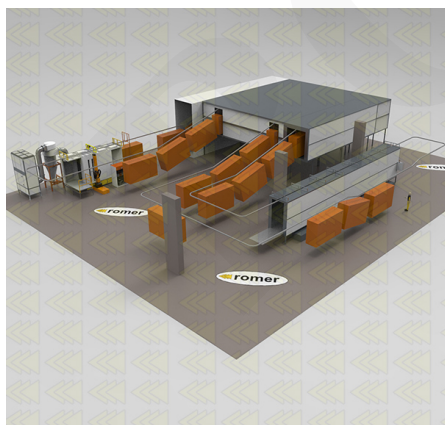

# Ukłzkové konfigurace

Všechny instalace jsou vyráběny na míru, v závislosti na požadavcích zákazníka, níže jsou příklady konfigurací vytvořených pro naše zákazníky.

[Automatická jednokolejka](#)

[Automatyczne monorail 2](#)

## ROMER - Producent wysokiej jakości lakierni proszkowych

[Hybridní poloautomat](#)

[Ruční s traverzy](#)

[Manualne z trawersami 2](#)