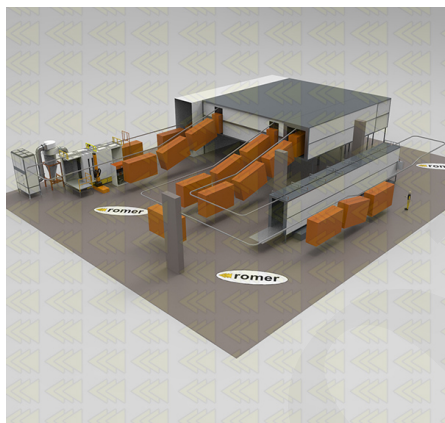

# Beispielkonfigurationen

Alle Anlagen werden werden, nach Kundenwunsch hergestellt, die folgenden Beispielkonfigurationen für unsere Kunden.

[Automatische Einschienenbahn](#)

[Automatische Einschienenbahn 2](#)

[Automatische Einschienenbahn 3](#)

[Automatische Power&Free](#)

ROMER - Producent wysokiej jakości lakierni proszkowych

[Hybrid-Halbautomatik](#)

[Manuell mit Traversen](#)

[Manuell mit Traversen 2](#)

ROMER