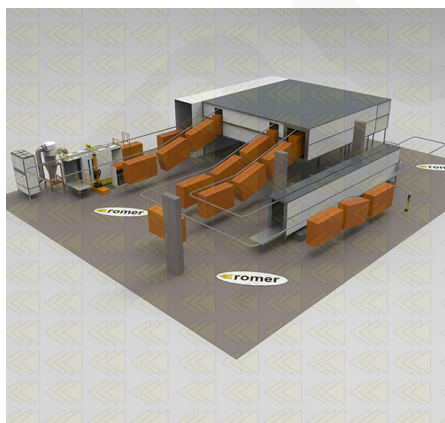

# Beispielkonfigurationen

Alle Anlagen werden werden, nach Kundenwunsch hergestellt, die folgenden Beispielkonfigurationen für unsere Kunden.

[Automatische Einschienenbahn](#)

[Automatische Einschienenbahn 2](#)

[Automatische Einschienenbahn 3](#)

[Automatische Power&Free](#)

ROMER - Producent wysokiej jakości lakierni proszkowych

[Hybrid-Halbautomatik](#)

[Manuell mit Traversen](#)

[Manuell mit Traversen 2](#)

ROMER