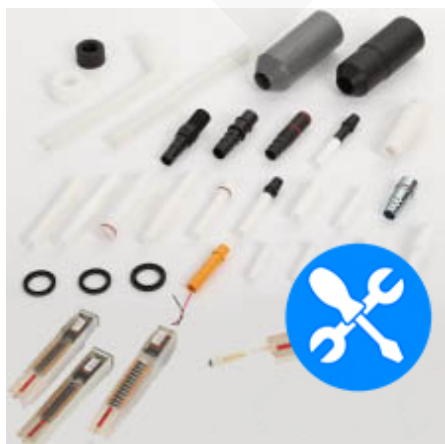

## Store

[Switchboards](#)

[Painting ovens \(available immediately\)](#)

[Powder cabins \(off-the-shelf\)](#)

ROMER - Producent wysokiej jakości lakierni proszkowych

[Promotional sets \(in stock\)](#)

[Applicators](#)

Applicators

[Personal protective equipment \(PPE\)](#)

[Parts for applicators](#)

Spare parts for powder guns

ROMER - Producent wysokiej jakości lakierni proszkowych

[Paint shop equipment](#)

Useful in every powder coating plant