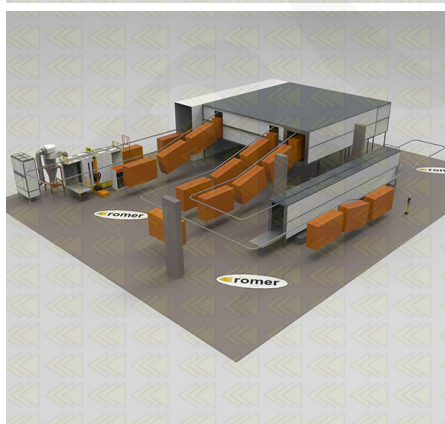

Configuraciones de muestra

Todas las instalaciones se realizan a medida, dependiendo de los requerimientos del cliente, a continuación se muestran ejemplos de configuraciones realizadas para nuestros clientes.

[Monorriel automático](#)

[Automatyczne monorail 2](#)

[Automatyczne monorail 3](#)

[Automático power&free](#)

ROMER - Producent wysokiej jakości lakierni proszkowych

[Semiautomático híbrido](#)

[Manual con travesías](#)