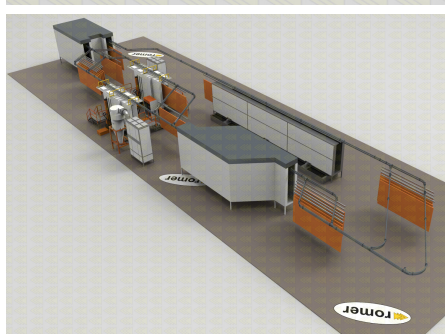

Configuraciones de muestra

Todas las instalaciones se realizan a medida, dependiendo de los requerimientos del cliente, a continuación se muestran ejemplos de configuraciones realizadas para nuestros clientes.

[Monorriel automático](#)

[Automatyczne monorail 2](#)

[Automatyczne monorail 3](#)

[Automático power&free](#)

ROMER - Producent wysokiej jakości lakierni proszkowych

[Semiautomático híbrido](#)

[Manual con travesías](#)