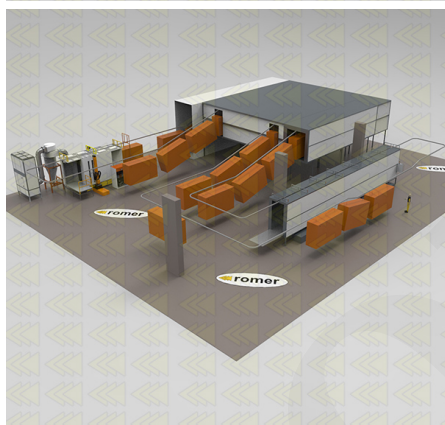

Configuraciones de muestra

Todas las instalaciones se realizan a medida, dependiendo de los requerimientos del cliente, a continuación se muestran ejemplos de configuraciones realizadas para nuestros clientes.

[Monorriel automático](#)

[Automatyczne monorail 2](#)

[Automatyczne monorail 3](#)

[Automático power&free](#)

ROMER - Producent wysokiej jakości lakierni proszkowych

[Semiautomático híbrido](#)

[Manual con travesías](#)