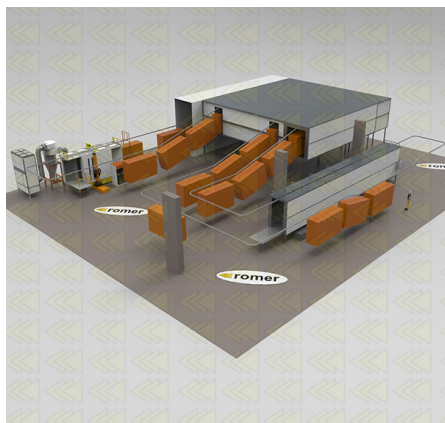

Configuraciones de muestra

Todas las instalaciones se realizan a medida, dependiendo de los requerimientos del cliente, a continuación se muestran ejemplos de configuraciones realizadas para nuestros clientes.

[Monorriel automático](#)

[Automatyczne monorail 2](#)

[Automatyczne monorail 3](#)

[Automático power&free](#)

ROMER - Producent wysokiej jakości lakierni proszkowych

[Semiautomático híbrido](#)

[Manual con travesías](#)