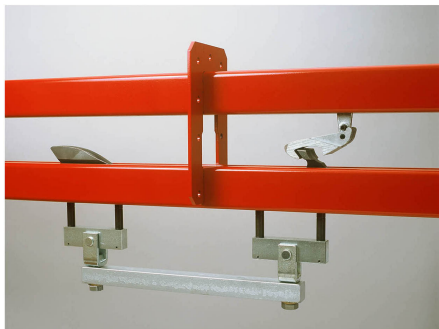

[Aplikatory proszkowe](#)

Pistolety elektrostatyczne do nanoszenia farby proszkowej

ROMER - Producent wysokiej jakości lakierni proszkowych

[Systemy transportowe](#)

[Oczyszczanie powietrza](#)

[Transport farby](#)