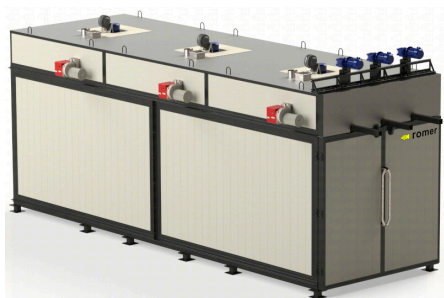

[Zarządzanie farbą](#)

[Piecze i suszarki](#)