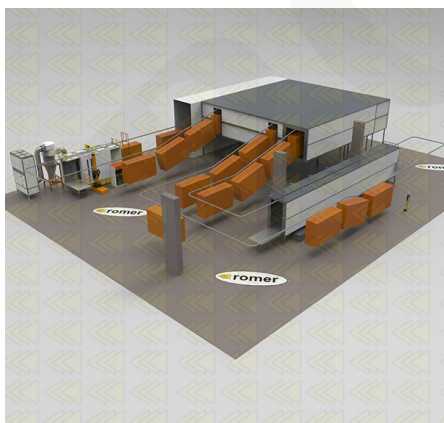

# Przykładowe konfiguracje

Wszelkie instalacje produkowane są pod wymiar, w zależności od wymagań klienta, poniżej przykładowe konfiguracje wykonane dla naszych klientów.

[Automatyczne monorail](#)

[Automatyczne monorail 2](#)

[Automatyczne monorail 3](#)

[Automatyczne power&free](#)

ROMER - Producent wysokiej jakości lakierni proszkowych

[Hybrydowe pół-automatyczne](#)

[Manualne z trawersami](#)

[Manualne z trawersami 2](#)

ROMER