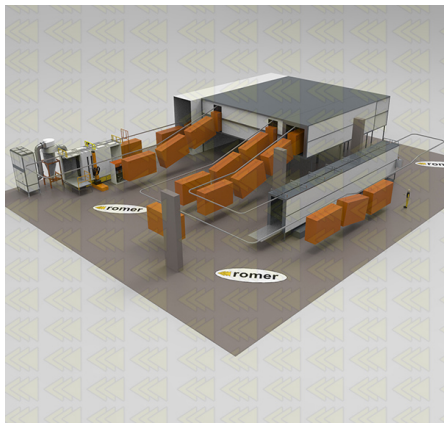

# Przykładowe konfiguracje

Wszelkie instalacje produkowane są pod wymiar, w zależności od wymagań klienta, poniżej przykładowe konfiguracje wykonane dla naszych klientów.

[Automatyczne monorail](#)

[Automatyczne monorail 2](#)

[Automatyczne monorail 3](#)

[Automatyczne power&free](#)

ROMER - Producent wysokiej jakości lakierni proszkowych

[Hybrydowe pół-automatyczne](#)

[Manualne z trawersami](#)

[Manualne z trawersami 2](#)

ROMER