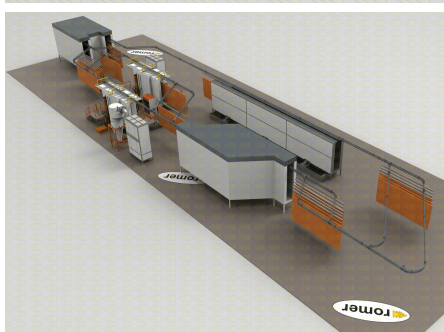

# Przykładowe konfiguracje

Wszelkie instalacje produkowane są pod wymiar, w zależności od wymagań klienta, poniżej przykładowe konfiguracje wykonane dla naszych klientów.

[Automatyczne monorail](#)

[Automatyczne monorail 2](#)

[Automatyczne monorail 3](#)

[Automatyczne power&free](#)

ROMER - Producent wysokiej jakości lakierni proszkowych

[Hybrydowe pół-automatyczne](#)

[Manualne z trawersami](#)

[Manualne z trawersami 2](#)

ROMER