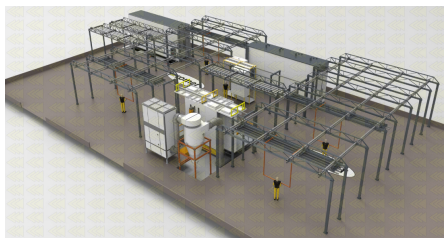

# Przykładowe konfiguracje

Wszelkie instalacje produkowane są pod wymiar, w zależności od wymagań klienta, poniżej przykładowe konfiguracje wykonane dla naszych klientów.

[Automatyczne monorail](#)

[Automatyczne monorail 2](#)

[Automatyczne monorail 3](#)

[Automatyczne power&free](#)

ROMER - Producent wysokiej jakości lakierni proszkowych

[Hybrydowe pół-automatyczne](#)

[Manualne z trawersami](#)

[Manualne z trawersami 2](#)

ROMER