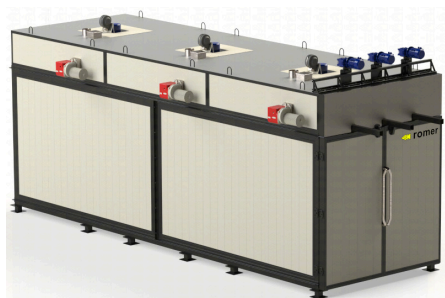

[Gestion de la peinture](#)

[Fours de polymérisation](#)