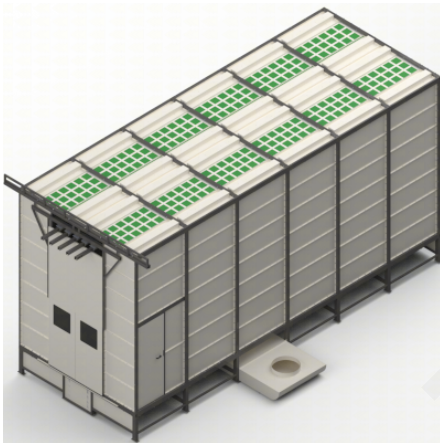

Cabines de poudre

Les cabines à poudres sont destinées aux travaux de peinture.

Ils peuvent être utilisés avec des pistolets de peinture qui fonctionnent dans des systèmes générateurs (écoulement de poudre de peinture dans un champ électrostatique fort - électrostatique CORONA) ou dans le TRIBO à friction (friction de la poudre contre les pièces internes du pistolet - triboélectrification).

[Kabiny tunelowe](#)

Wysoka czystość, dobra widoczność

[Cabines manuelles](#)

Peinture manuelle

[Cabines automatiques](#)

ROMER - Producent wysokiej jakości lakierni proszkowych

Changement de couleur rapide, efficacité de production élevée