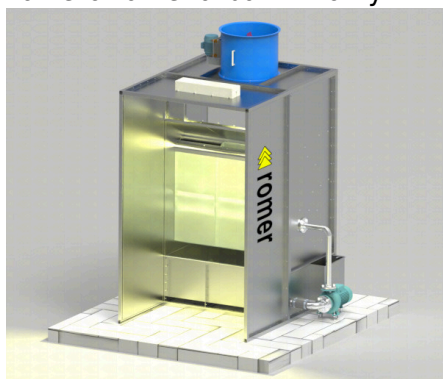

[Kabiny mokre z filtracją suchą](#)

Lakierowanie farbami mokrymi