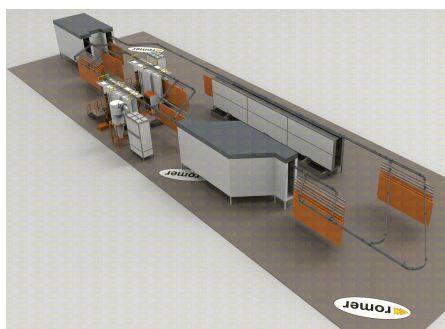

Exemples de configurations

Toutes les installations sont réalisées sur mesure, en fonction des exigences du client, voici des exemples de configurations réalisées pour nos clients.

[Monorail automatique](#)

[Automatyczne monorail 2](#)

[Automatyczne monorail 3](#)

[Automatique power&free](#)

ROMER - Producent wysokiej jakości lakierni proszkowych

[Semi-automatique hybride](#)

[Manuel avec parcours](#)

[Manualne z trawersami 2](#)