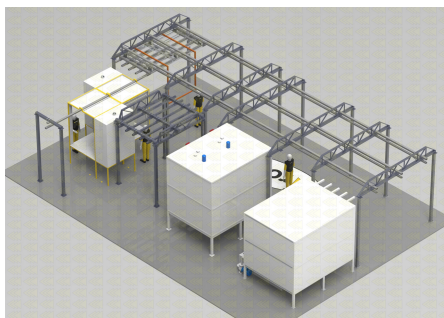

[Automatyczne monorail 2](#)

[Automatyczne monorail 3](#)

[Automatique power&free](#)

ROMER - Producent wysokiej jakości lakierni proszkowych

[Semi-automatique hybride](#)

[Manuel avec parcours](#)

[Manualne z trawersami 2](#)