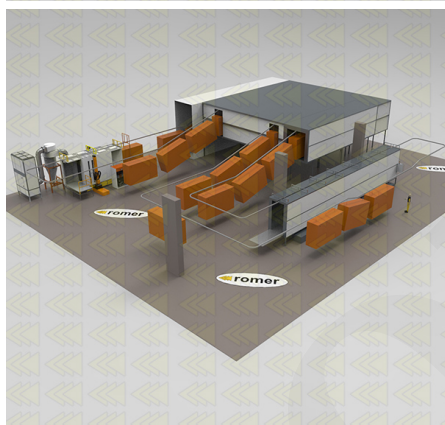

Exemples de configurations

Toutes les installations sont réalisées sur mesure, en fonction des exigences du client, voici des exemples de configurations réalisées pour nos clients.

[Monorail automatique](#)

[Automatyczne monorail 2](#)

[Automatyczne monorail 3](#)

[Automatique power&free](#)

ROMER - Producent wysokiej jakości lakierni proszkowych

[Semi-automatique hybride](#)

[Manuel avec parcours](#)

[Manualne z trawersami 2](#)