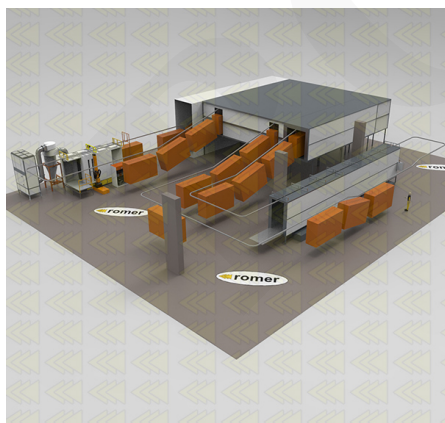

Exemples de configurations

Toutes les installations sont réalisées sur mesure, en fonction des exigences du client, voici des exemples de configurations réalisées pour nos clients.

[Monorail automatique](#)

[Automatyczne monorail 2](#)

[Automatyczne monorail 3](#)

[Automatique power&free](#)

ROMER - Producent wysokiej jakości lakierni proszkowych

[Semi-automatique hybride](#)

[Manuel avec parcours](#)

[Manualne z trawersami 2](#)