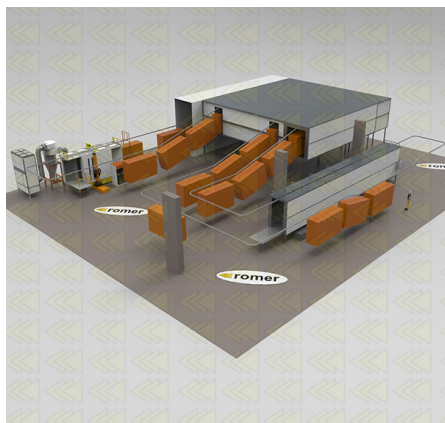

Exemples de configurations

Toutes les installations sont réalisées sur mesure, en fonction des exigences du client, voici des exemples de configurations réalisées pour nos clients.

[Monorail automatique](#)

[Automatyczne monorail 2](#)

[Automatyczne monorail 3](#)

[Automatique power&free](#)

ROMER - Producent wysokiej jakości lakierni proszkowych

[Semi-automatique hybride](#)

[Manuel avec parcours](#)

[Manualne z trawersami 2](#)