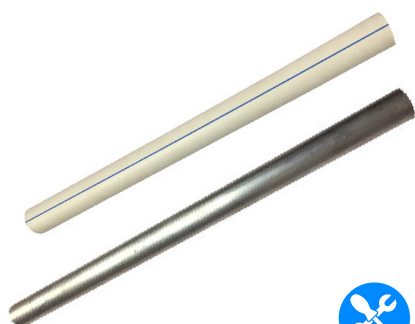

Części do aplikatorów

[Injektor ROMER RI-1](#)

[Części do pistoletów](#)

[Części do kubka do aplikacji 500ml](#)

[Części do zespołu zasysającego](#)

[Wężę proszkowe, pneumatyczne](#)

[Zbiorniki](#)

Replacement parts for
GEMA