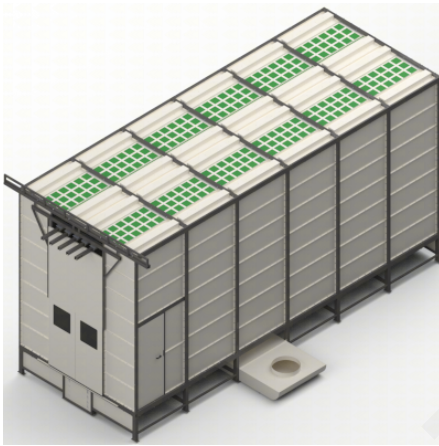

Porfülkék

A porfülkékfestési munkákra szánják.

Használhatók olyan festékszóró pisztolyokkal, amelyek működnek a generátor rendszerekben (a festékpóráramlás erős elektrosztatikus térben - CORONA elektrosztatika) vagy a súrlódó TRIBO-ban (por dörzsölés a pisztoly belső részeihez - triboelektromos)

[Kabiny tunelowe](#)

Wysoka czystość, dobra widoczność

[Kézi kabinok](#)

Kézi festés

[Automatikus kabinok](#)

Gyors színváltás, magas termelési hatékonyság

[Kabiny mokre z filtracją suchą](#)

Lakierowanie farbami mokrymi