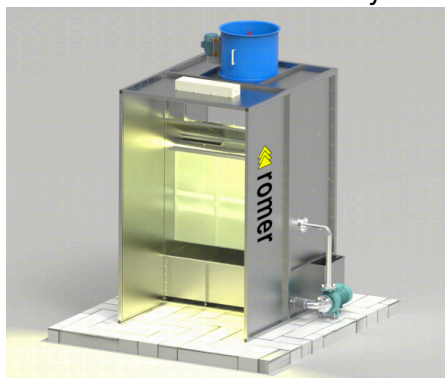

Porfülkék

A porfülkékfestési munkákra szánják.

Használhatók olyan festékszóró pisztolyokkal, amelyek működnek a generátor rendszerekben (a festékpóráramlás erős elektrosztatikus térben - CORONA elektrosztatika) vagy a súrlódó TRIBO-ban (por dörzsölés a pisztoly belső részeihez - triboelektromos)

[Kabiny tunelowe](#)

Wysoka czystość, dobra widoczność

[Kézi kabinok](#)

Kézi festés

[Automatikus kabinok](#)

Gyors színváltás, magas termelési hatékonyság

[Kabiny mokre z filtracją suchą](#)

Lakierowanie farbami mokrymi