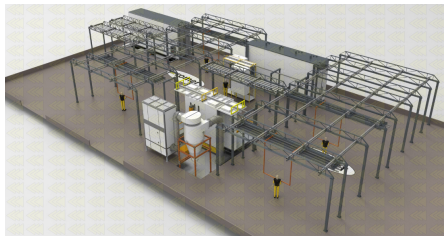

Konfigurációk mintája

Valamennyi telepítés mérésre készült, az ügyfél igényeitől függően. Az alábbiakban példákat mutatunk be ügyfeleink számára készített konfigurációkra.

[Automatikus egysínű](#)

[Automatyczne monorail 2](#)

[Automatyczne monorail 3](#)

[Automatikus power&free](#)

ROMER - Producent wysokiej jakości lakierni proszkowych

[Hibrid félautomata](#)

[Kézi bejárásokkal](#)

[Manualne z trawersami 2](#)