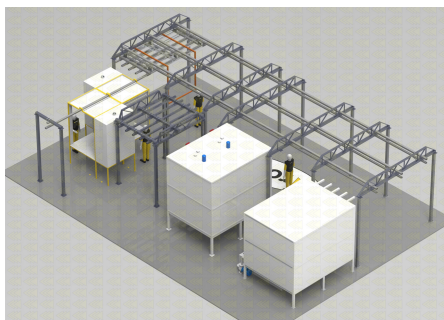

[Kézi bejárásokkal](#)

[Manualne z trawersami 2](#)