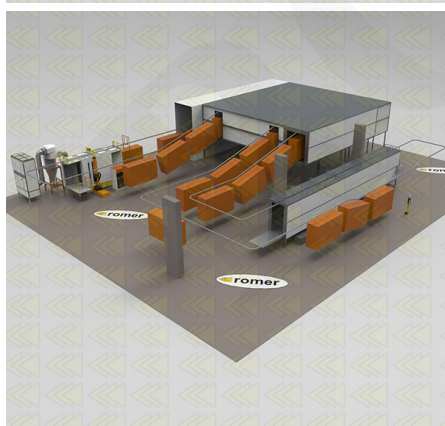

Konfigurációk mintája

Valamennyi telepítés mérésre készült, az ügyfél igényeitől függően. Az alábbiakban példákat mutatunk be ügyfeleink számára készített konfigurációkra.

[Automatikus egysínű](#)

[Automatyczne monorail 2](#)

[Automatyczne monorail 3](#)

[Automatikus power&free](#)

ROMER - Producent wysokiej jakości lakierni proszkowych

[Hibrid félautomata](#)

[Kézi bejárásokkal](#)

[Manualne z trawersami 2](#)