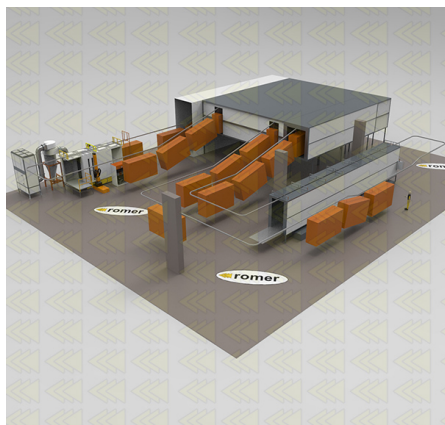

Konfigurációk mintája

Valamennyi telepítés mérésre készült, az ügyfél igényeitől függően. Az alábbiakban példákat mutatunk be ügyfeleink számára készített konfigurációkra.

[Automatikus egysínű](#)

[Automatyczne monorail 2](#)

[Automatyczne monorail 3](#)

[Automatikus power&free](#)

ROMER - Producent wysokiej jakości lakierni proszkowych

[Hibrid félautomata](#)

[Kézi bejárásokkal](#)

[Manualne z trawersami 2](#)