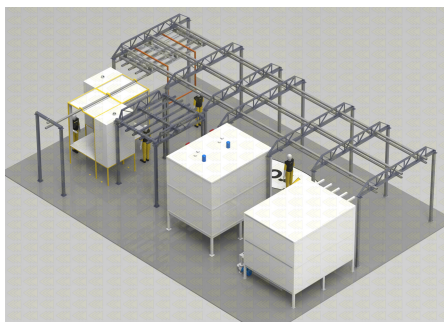

[Hibrid félautomata](#)

[Kézi bejárásokkal](#)