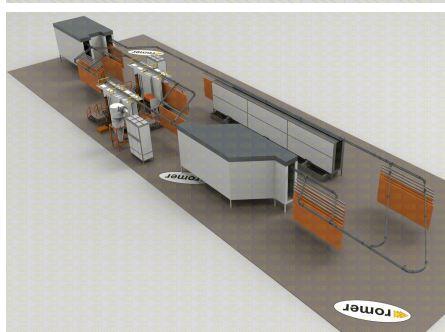

Konfigurációk mintája

Valamennyi telepítés mérésre készült, az ügyfél igényeitől függően. Az alábbiakban példákat mutatunk be ügyfeleink számára készített konfigurációkra.

[Automatikus egysínű](#)

[Automatyczne monorail 2](#)

[Automatyczne monorail 3](#)

[Automatikus power&free](#)

ROMER - Producent wysokiej jakości lakierni proszkowych

[Hibrid félautomata](#)

[Kézi bejárásokkal](#)

[Manualne z trawersami 2](#)