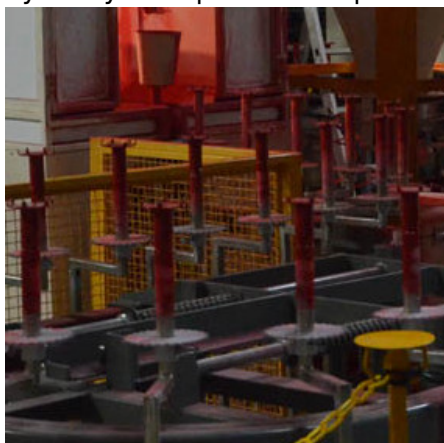

közlekedési rendszerek

Az ügyfél igényeitől függően a szállítási rendszerek a padlón mozoghatnak vagy oszlopokra akaszthatók.

- A kézi telepítés kényelmes megoldása érdekében javasoljuk a függesztett kereszttartókat (keresztzállítás).
- Az automatizált rendszereknél leggyakrabban láncos szállítószalagokat használnak, amelyek nem állnak le, és nagyszerű megoldást jelentenek azoknak a vállalatoknak, amelyek a folyamat minőségére és megismételhetőségére összpontosítanak.
- Azoknál a vállalatoknál, amelyek egyidejűleg különféle termékeket gyártanak, és például több különböző színű fülkével rendelkeznek, rugalmas megoldásokat alkalmaznak árammentes és szállítószalag használatával. Ez a legdrágább megoldás.

[Kereszt kereszt](#)

Systemy manualne

[Folyamatos láncos szállítószalagok](#)

Automatikus rendszerek

[Szalitätszalagok power&free](#)

Automatyczny przejazd z postojami

[Szalitäts módzerek](#)

Systemy transportowe do pieców manualnych

[Przenośniki łańcuchowe dolne](#)

Gdy elementy znajdują się nad przenośnikiem