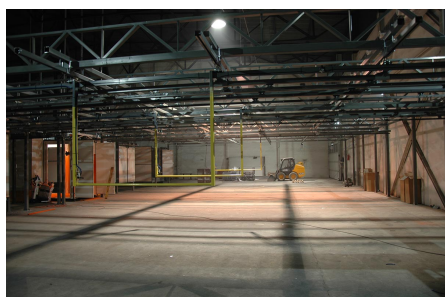

Traversa trasversale

L'azienda **ROMER**si occupa anche della produzione di sistemi di trasporto sospesi.

Le traverse trasversali (trasporti trasversali) sono progettate e realizzate per installazioni specifiche

Di seguito vengono presentati esempi di apparecchiature.

For more information please check [sample configurations powder coating sets](#)

Fotografie

Esempi di realizzazioni

Accessori per traverse

ROMER - Producent wysokiej jakości lakierni proszkowych