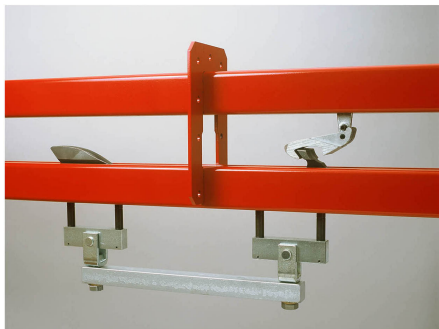

[Handpoederspuitapparatuur](#)

Pistolety elektrostatyczne do nanoszenia farby proszkowej

ROMER - Producent wysokiej jakości lakierni proszkowych

[Transportsystemen](#)

[Luchtzuivering](#)

[Verf transport](#)