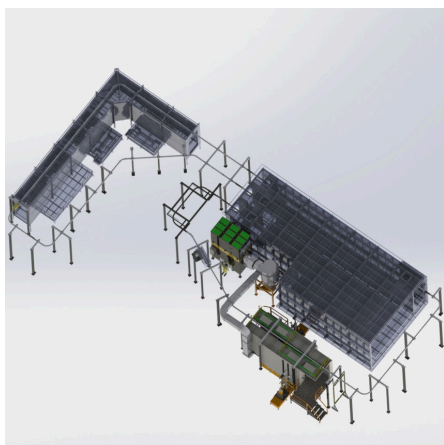

Produkty

[Lakiernie automatyczne](#)