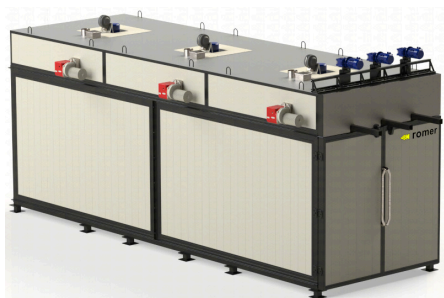

[Zarządzanie farbą](#)

[Ovens](#)