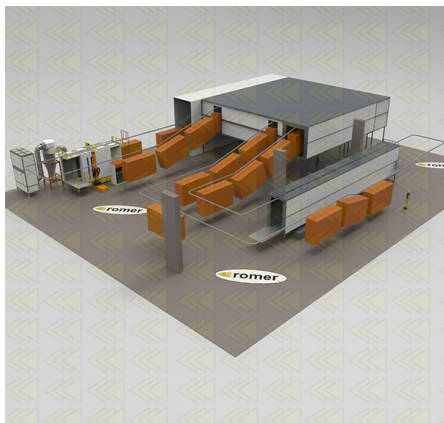

ROMER - Producent wysokiej jakości lakierni proszkowych

[Powder coating sets](#)

ROMER