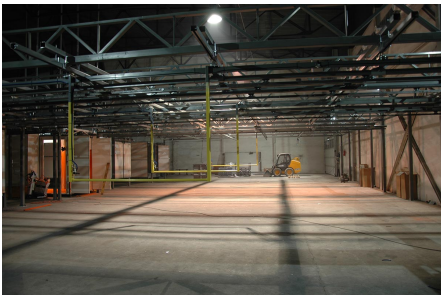

Trolleytransporten

ROMER produceert ook de handbediende transportsystemen.

Deze transportsystemen zijn ontworpen en worden gefabriceerd op klantspecificaties, gebruikmakend van standaard componenten om de totale investering laag te houden. Hieronder zijn voorbeelden van deze apparatuur.

For more information please check [sample configurations powder coating sets](#)

Foto's

Voorbeelden van realisaties