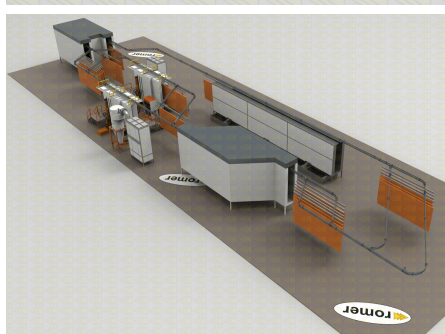

Powder coating sets

Alle installaties worden op maat gemaakt, afhankelijk van de wensen van de klant, hieronder staan voorbeelden van configuraties gemaakt voor onze klanten.

[Automatische monorail](#)

[Automatyczne monorail 2](#)

[Automatyczne monorail 3](#)

[Automatyczne power&free](#)

ROMER - Producent wysokiej jakości lakierni proszkowych

[Hybryde halfautomat](#)

[Manualne z trawersami](#)

[Manualne z trawersami 2](#)