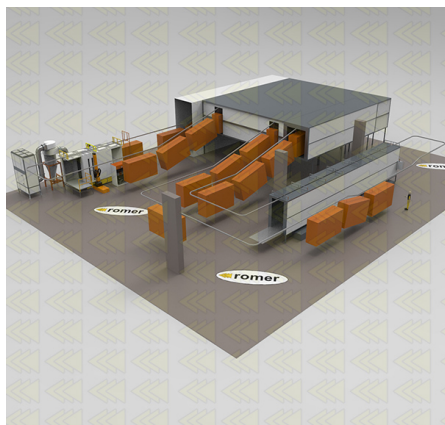

Powder coating sets

Alle installaties worden op maat gemaakt, afhankelijk van de wensen van de klant, hieronder staan voorbeelden van configuraties gemaakt voor onze klanten.

[Automatische monorail](#)

[Automatyczne monorail 2](#)

[Automatyczne monorail 3](#)

[Automatyczne power&free](#)

ROMER - Producent wysokiej jakości lakierni proszkowych

[Hybryde halfautomat](#)

[Manualne z trawersami](#)

[Manualne z trawersami 2](#)