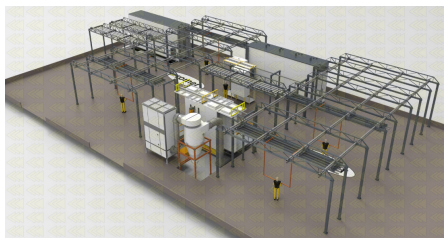

Powder coating sets

Alle installaties worden op maat gemaakt, afhankelijk van de wensen van de klant, hieronder staan voorbeelden van configuraties gemaakt voor onze klanten.

[Automatische monorail](#)

[Automatyczne monorail 2](#)

[Automatyczne monorail 3](#)

[Automatyczne power&free](#)

ROMER - Producent wysokiej jakości lakierni proszkowych

[Hybryde halfautomat](#)

[Manualne z trawersami](#)

[Manualne z trawersami 2](#)