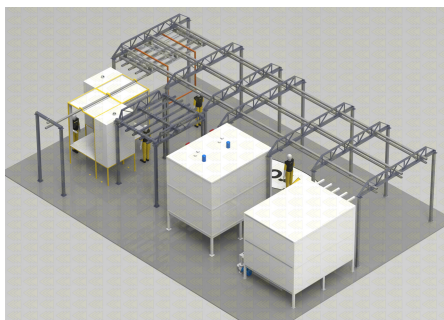

[Automatyczne monorail 3](#)

[Automatyczne power&free](#)

ROMER - Producent wysokiej jakości lakierni proszkowych

[Hybryde halfautomat](#)

[Manualne z trawersami](#)

[Manualne z trawersami 2](#)