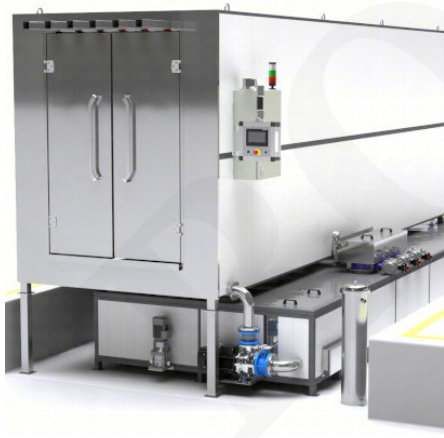

## Voorbehandelings

**Romer** levert ook een breed pakket voorbehandelingsapparatuur van hoge kwaliteit tegen een concurrerende prijsstelling

[Myjnie przejezdne tunelowe](#)

Minimalizacja migracji  
Wysoka wydajność mycia

[Geautomatiseerde wascabines](#)

Geautomatiseerd wassen met  
een hoge capaciteit.

[Stationaire hogedruk wasunit](#)

Optimaal en effectief voor

ROMER - Producent wysokiej jakości lakierni proszkowych  
handmatige reiniging.