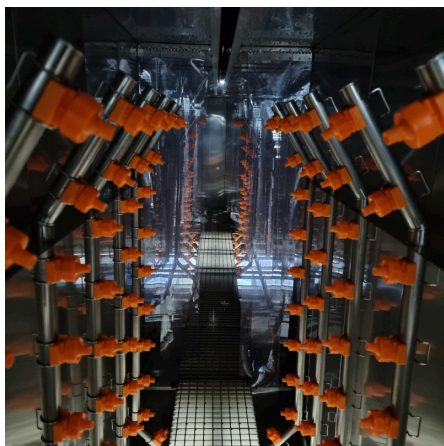

## Voorbehandelings

**Romer** levert ook een breed pakket voorbehandelingsapparatuur van hoge kwaliteit tegen een concurrerende prijsstelling

[Myjnie przejezdne tunelowe](#)

Minimalizacja migracji  
Wysoka wydajność mycia

[Geautomatiseerde wascabines](#)

Geautomatiseerd wassen met  
een hoge capaciteit.

[Stationaire hogedruk wasunit](#)

Optimaal en effectief voor

ROMER - Producent wysokiej jakości lakierni proszkowych  
handmatige reiniging.