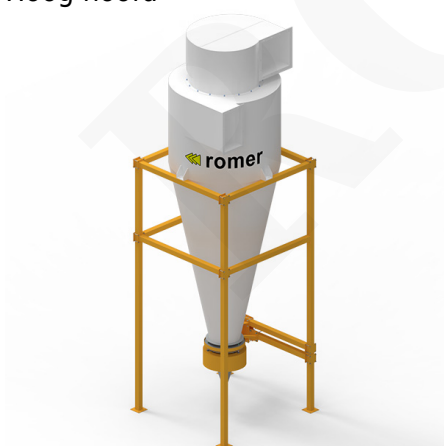

# Luchtzuivering

[Okap wyciągowy](#)

Wyciąg i wyrzut oparów z przed urządzeń

[Poeder stofafscheiders](#)

Grote stromen  
Hoog hoofd

[Cyclone separator](#)

Separacja farby za pomocą siły odśrodkowej

Wyciąg do lasera  
Wyciąg do plazmy  
Wyciąg do spawania

[Wyciąg do wycinarek laserowych](#)

ROMER