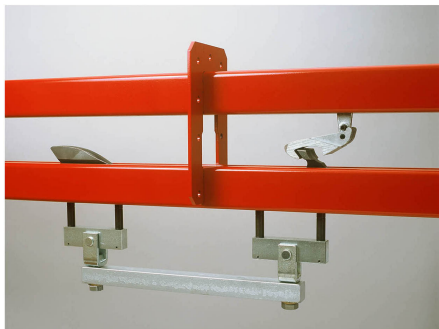

[Pulverapplikatorer](#)

Pistolety elektrostatyczne do nanoszenia farby proszkowej

ROMER - Producent wysokiej jakości lakierni proszkowych

[Transportsystemer](#)

[Luftrening](#)

[Malingstransport](#)

[Systemy pomiarowe i sterowniki](#)