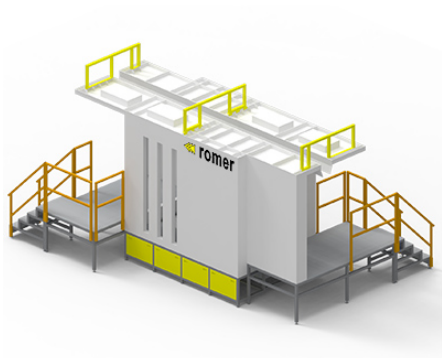

[Pulverhytter](#)