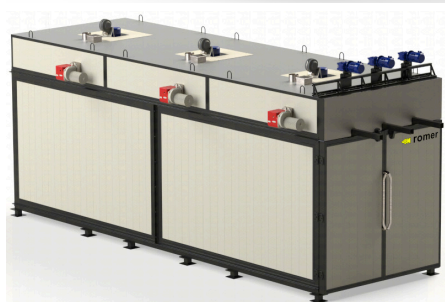

[Malingh?ndtering](#)

[Polymeriseringsovner](#)