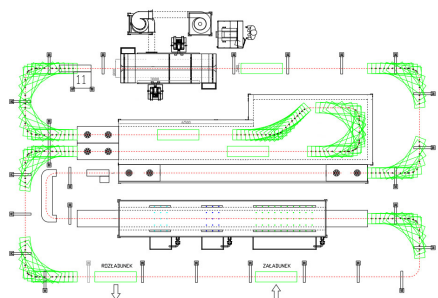

Kontinuerlige kjedetransportører

ROMER produserer også hengende transportsystemer.

Transportsystemer er skreddersydd.

Her noen eksempler:

ROMER