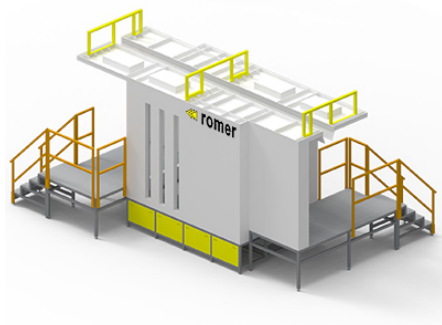

Pulverhytter

Romer pulverlakeringsboder brukes til å trekke ut det oversprøytede pulveret under pulverlakkering. Filterenheten skiller det ekstraherte pulveret fra pulver-luft-blandingen. Filterpatronene rengjøres automatisk vekselvis.

[Kabiny tunelowe](#)

Wysoka czystość, dobra widoczność

[Manuelle hytter](#)

Manuell maling

[Automatiske hytter](#)

Rask fargeendring, høy produksjonseffektivitet

ROMER - Producent wysokiej jakości lakierni proszkowych