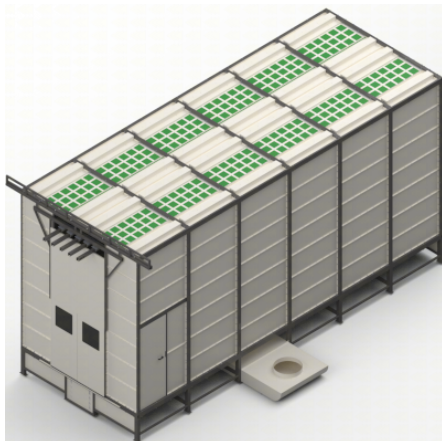

Pulverhytter

Romer pulverlakeringsboder brukes til å trekke ut det oversprøytede pulveret under pulverlakkering. Filterenheten skiller det ekstraherte pulveret fra pulver-luft-blandingen. Filterpatronene rengjøres automatisk vekselvis.

[Kabiny tunelowe](#)

Wysoka czystość, dobra widoczność

[Manuelle hytter](#)

Manuell maling

[Automatiske hytter](#)

Rask fargeendring, høy produksjonseffektivitet

ROMER - Producent wysokiej jakości lakierni proszkowych