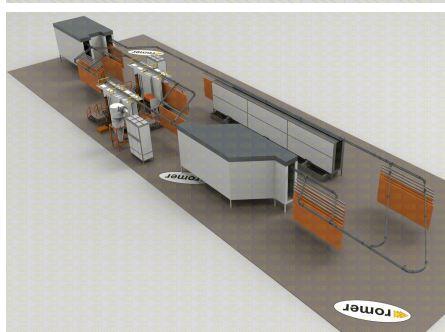

Eksempelkonfigurasjoner

Alle installasjoner er laget etter mål, avhengig av kundens krav, nedenfor er eksempler på konfigurasjoner laget for våre kunder.

[Automatisk monorail](#)

[Automatyczne monorail 2](#)

[Automatyczne monorail 3](#)

[Automatyczne power&free](#)

ROMER - Producent wysokiej jakości lakierni proszkowych

[Hybrid semi-automatisk](#)

[Manuell med traverser](#)

[Manualne z trawersami 2](#)