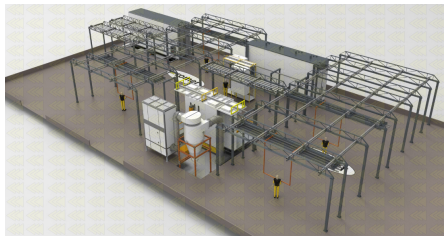

Eksempelkonfigurasjoner

Alle installasjoner er laget etter mål, avhengig av kundens krav, nedenfor er eksempler på konfigurasjoner laget for våre kunder.

[Automatisk monorail](#)

[Automatyczne monorail 2](#)

[Automatyczne monorail 3](#)

[Automatyczne power&free](#)

ROMER - Producent wysokiej jakości lakierni proszkowych

[Hybrid semi-automatisk](#)

[Manuell med traverser](#)

[Manualne z trawersami 2](#)