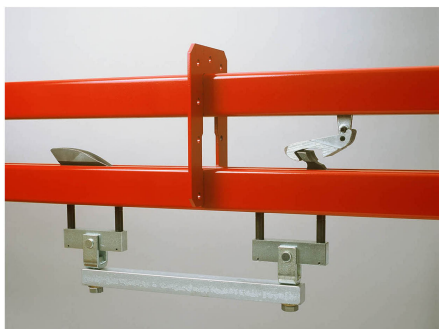

[Aplikatory proszkowe](#)

Pistolety elektrostatyczne do nanoszenia farby proszkowej

ROMER - Producent wysokiej jakości lakierni proszkowych

[Systemy transportowe](#)

[Oczyszczanie powietrza](#)

[Transport farby](#)