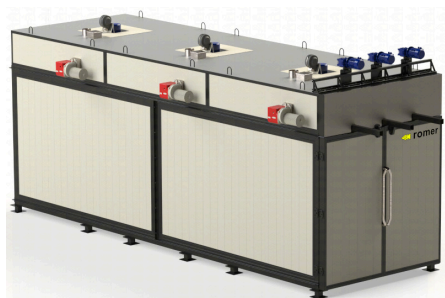

[Zarządzanie farbą](#)

[Piecze i suszarki](#)