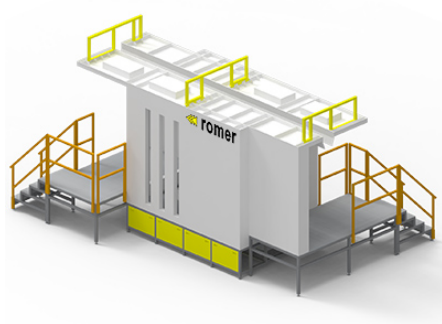

## Kabiny lakiernicze

**Kabiny lakiernicze** przeznaczone są do wykonywania prac malarskich.

Kabiny do lakierowania proszkowego, można stosować do pracy z pistoletami nakładającymi farbę, które pracują w systemach generatorowych (przepływ proszku farby w silnym polu elektrostatycznym - elektrostatyka CORONA) lub tarciovym TRIBO (tarcie proszku o wewnętrzne elementy pistoletu - tryboelektryzacja).

[Kabiny tunelowe](#)

Wysoka czystość, dobra widoczność

[Kabiny manualne proszkowe](#)

Manualne malowanie

[Kabiny automatyczne proszkowe](#)

ROMER - Producent wysokiej jakości lakierni proszkowych

Szybka zmiana kolorów, duża wydajność produkcji