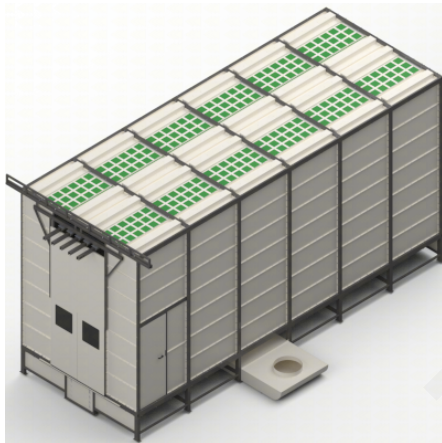

## Kabiny lakiernicze

**Kabiny lakiernicze** przeznaczone są do wykonywania prac malarskich.

Kabiny do lakierowania proszkowego, można stosować do pracy z pistoletami nakładającymi farbę, które pracują w systemach generatorowych (przepływ proszku farby w silnym polu elektrostatycznym - elektrostatyka CORONA) lub tarciovym TRIBO (tarcie proszku o wewnętrzne elementy pistoletu - tryboelektryzacja).

[Kabiny tunelowe](#)

Wysoka czystość, dobra widoczność

[Kabiny manualne proszkowe](#)

Manualne malowanie

[Kabiny automatyczne proszkowe](#)

ROMER - Producent wysokiej jakości lakierni proszkowych

Szybka zmiana kolorów, duża wydajność produkcji