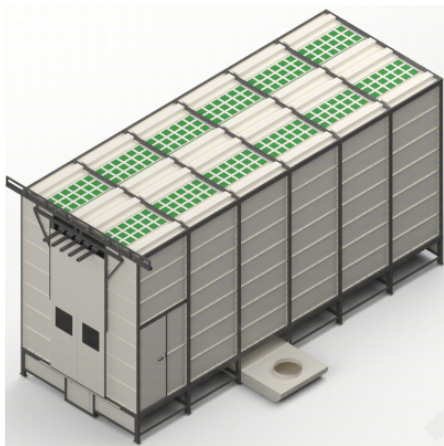

Cabines de pólvora

pó destinam-se a trabalhos de pintura.

Podem ser utilizados com pistolas de pintura spray que atuam em sistemas geradores (fluxo de pó de tinta em campo eletrostático forte - eletrostática CORONA) ou no TRIBO de fricção (atrito de pó contra partes internas da pistola - triboeletrização).

[Kabiny tunelowe](#)

Wysoka czystość, dobra widoczność

[Cabines manuais](#)

Pintura manual

[Cabines automáticas](#)

Mudança de cor rápida, alta eficiência de produção

ROMER - Producent wysokiej jakości lakierni proszkowych