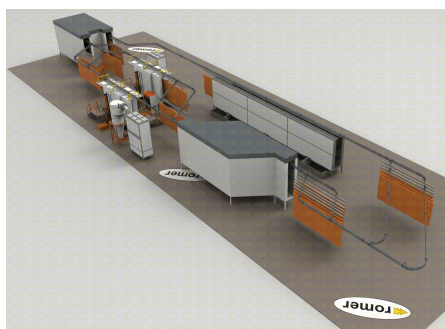

Configurações de amostra

Todas as instalações são feitas sob medida, dependendo dos requisitos do cliente, abaixo estão alguns exemplos de configurações feitas para nossos clientes.

[Monotrilho automático](#)

[Automatyczne monorail 2](#)

[Automatyczne monorail 3](#)

[automático power&free](#)

ROMER - Producent wysokiej jakości lakierni proszkowych

[Híbrido semi-automático](#)

[Manual com travessas](#)

[Manualne z trawersami 2](#)