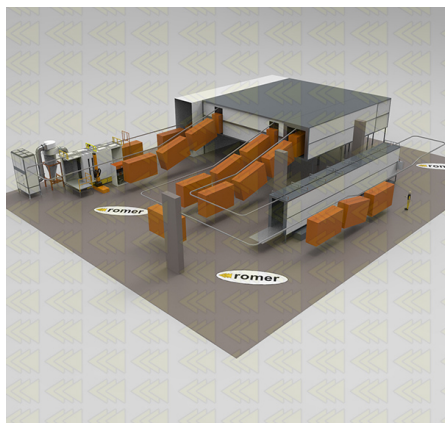

Configurações de amostra

Todas as instalações são feitas sob medida, dependendo dos requisitos do cliente, abaixo estão alguns exemplos de configurações feitas para nossos clientes.

[Monotrilho automático](#)

[Automatyczne monorail 2](#)

[Automatyczne monorail 3](#)

[automático power&free](#)

ROMER - Producent wysokiej jakości lakierni proszkowych

[Híbrido semi-automático](#)

[Manual com travessas](#)

[Manualne z trawersami 2](#)