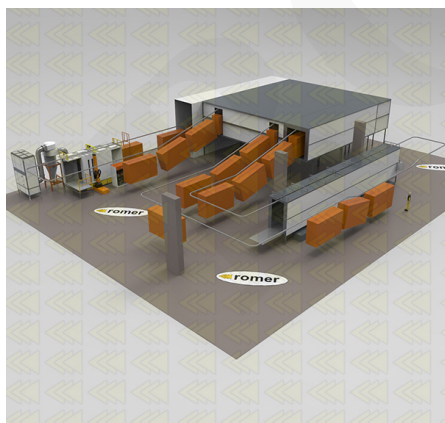

Configurações de amostra

Todas as instalações são feitas sob medida, dependendo dos requisitos do cliente, abaixo estão alguns exemplos de configurações feitas para nossos clientes.

[Monotrilho automático](#)

[Automatyczne monorail 2](#)

[Automatyczne monorail 3](#)

[automático power&free](#)

ROMER - Producent wysokiej jakości lakierni proszkowych

[Híbrido semi-automático](#)

[Manual com travessas](#)

[Manualne z trawersami 2](#)